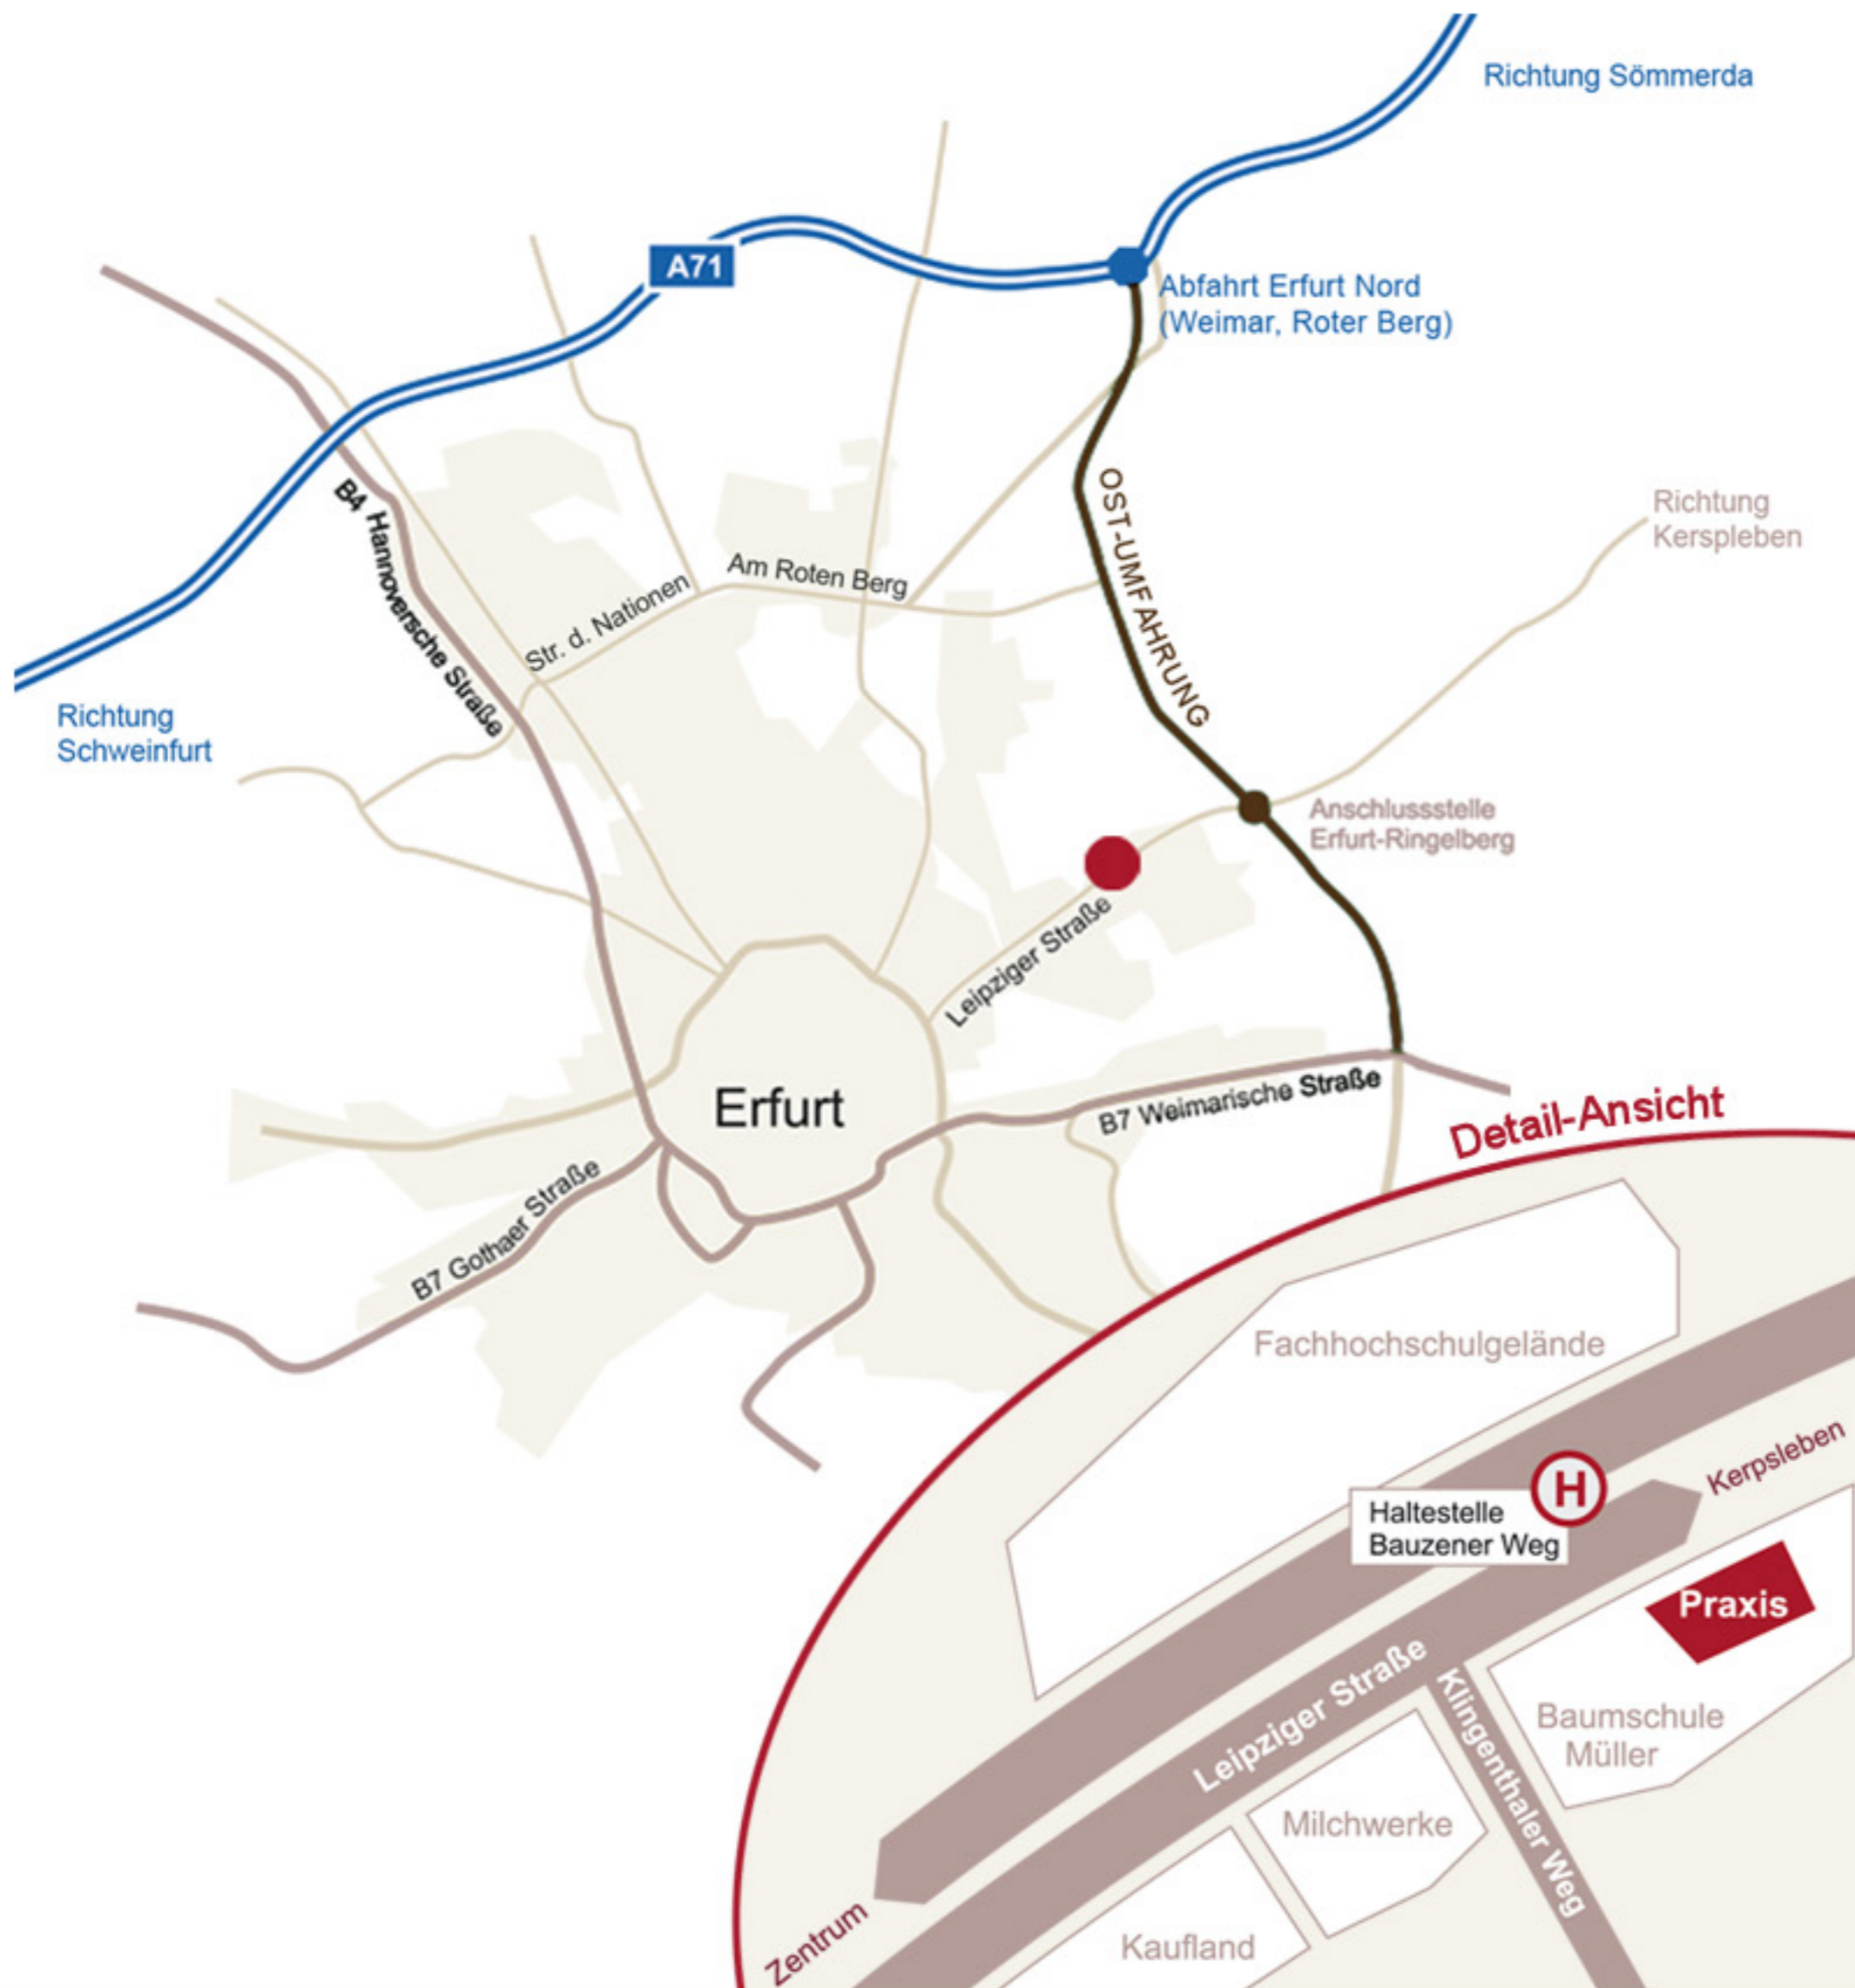

ANFAHRT

Margit Dornheim
Kleintierpraxis
Leipziger Str. 106
99085 Erfurt

Tel. 0361 - 6 44 73 44
Fax 0361 - 6 44 73 45
kontakt@tierarzt-dornheim.de

Hundewiese ganz in der Nähe

Unsere Praxis

VON A71:

Abfahrt Erfurt-Nord Richtung Weimar auf die Ostumfahrung
2. Abfahrt = Anschlussstelle RINGELBERG abfahren
rechts Richtung ZENTRUM auf die Leipziger Straße fahren
an der 3. Ampel (unmittelbar nach der Straßenbahnhaltestelle
Bautzener Weg, die die Fahrbahn teilt) links abbiegen und sofort wenden
nach ca. 50m rechts zur Einfahrt Baumschule Müller einbiegen

VON RICHTUNG KERSPLEBEN / RINGELBERG

stadteinwärts fahren
an der Ampel unmittelbar nach der Straßenbahnhaltestelle Bautzener Weg und
noch vor den Milchwerken wenden nach ca. 50m rechts Einfahrt zur Baumschule
Müller / HMH-Autoservice einbiegen

VON RICHTUNG ERFURT- ZENTRUM

stadtauswärts fahren, vorbei an KAUF LAND und den MILCHWERKEN
danach nicht rechts in den Klingenthaler Weg, sondern ca. 50m rechts Einfahrt
zur Baumschule Müller / HMH-Autoservice einbiegen

ÖFFENTLICHE VERKEHRSMITTEL:

Straßenbahn – Linie 2
stadtauswärts Richtung Ringelberg

Straßenbahn – Linie 2
stadteinwärts Richtung Messe

Haltestelle BAUTZENER WEG auf Höhe der Praxis

Eingang zum Gelände der Baum-
schule Müller auf dem sich die
Praxis befindet (ca. 50m stadtein-
wärts auf der linken Seite)